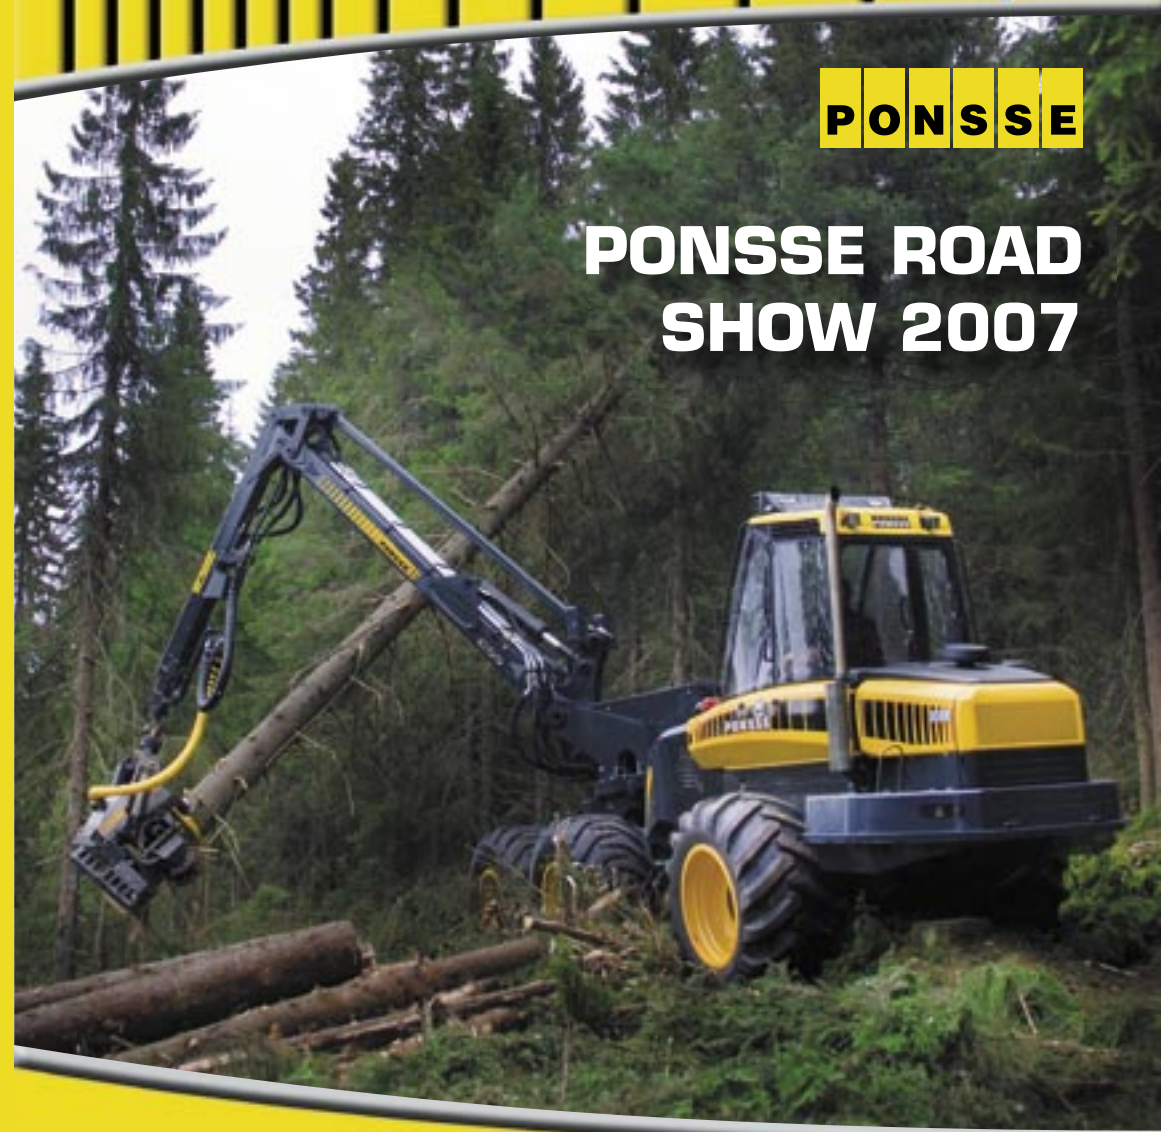

PONSSE

PONSSE ROAD SHOW 2007

INDBYDELSE

PONSSE ROAD SHOW 2007

Velkommen til Ponsse Road Show 2007.

Vort Road Show er på vej verden rundt. Vi besøger over 30 steder i 13 forskellige lande og vi vil også snart være på plads nær dig.

Vi har hermed fornøjelsen at indbyde dig til Ponsse Road Show 2007.

Benyt dig af chansen til at se vore nye produkter, skovningsmaskinerne **PONSSE BEAR** med **C55** kran og **H8** aggregat samt **PONSSE ERGO** med **C33** kran og udkørselsmaskinen **PONSSE ELEPHANT**.