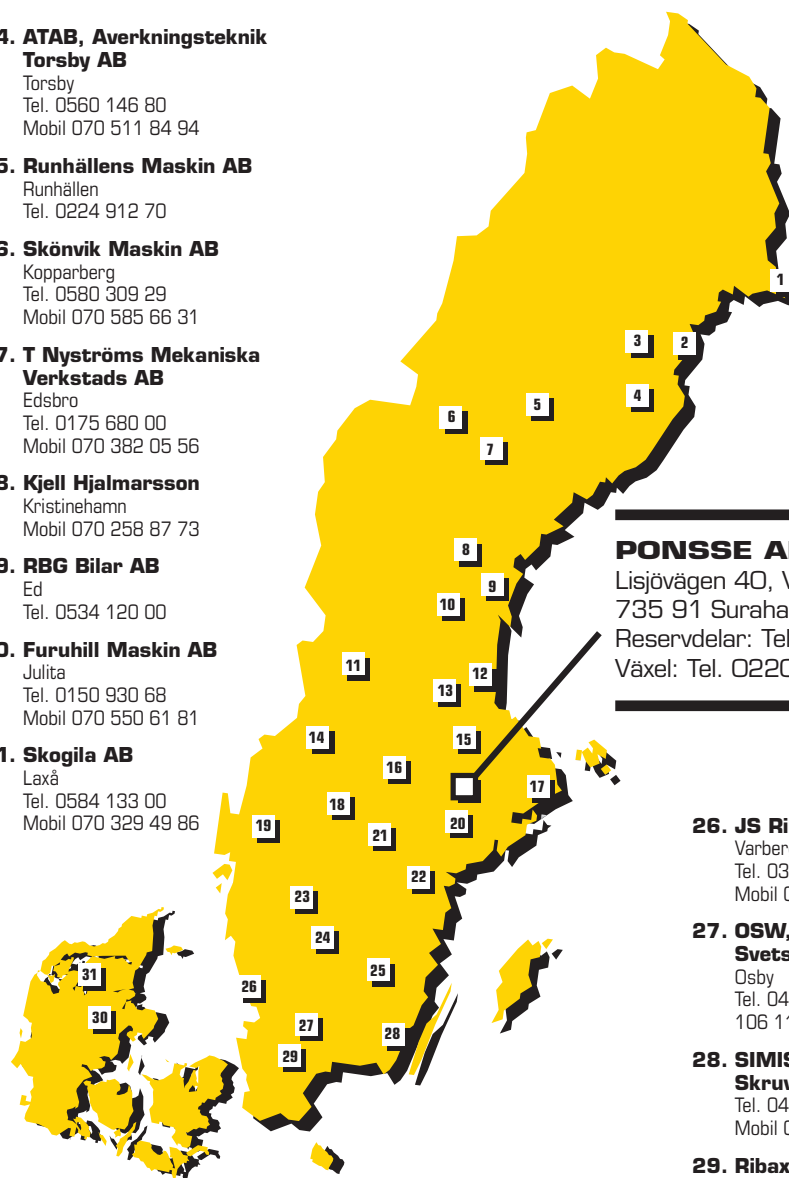

Färila
Tel. 0651 250 37
Mobil 070 541 51 11

11. Reijos Maskinservice AB

Malungsfors
Tel. 0280 403 49
Mobil 070 264 27 74

12. H Linck Teknik & Service

Bollnäs
Tel. 0278 124 45
Mobil 070 222 31 35

13. Furu Hill Maskin AB

Falun
Tel. 023 331 90
Mobil 070 550 60 50

14. ATAB, Averkningsteknik Torsby AB

Torsby
Tel. 0560 146 80
Mobil 070 511 84 94

15. Runhällens Maskin AB

Runhällen
Tel. 0224 912 70

16. Skönvik Maskin AB

Kopparberg
Tel. 0580 309 29
Mobil 070 585 66 31

17. T Nyströms Mekaniska Verkstads AB

Edsbro
Tel. 0175 680 00
Mobil 070 382 05 56

18. Kjell Hjalmarsson

Kristinehamn
Mobil 070 258 87 73

19. RBG Bilar AB

Ed
Tel. 0534 120 00

20. Furu Hill Maskin AB

Julita
Tel. 0150 930 68
Mobil 070 550 61 81

21. Skogila AB

Laxå
Tel. 0584 133 00
Mobil 070 329 49 86

22. Skogsmaskinservice B Pettersson AB

Mantorp
Tel. 0142 220 87

23. Grästorps Maskintjänst AB

Grästorps
Mobil 076 771 09 17
070 777 09 17

24. Linnarsson i Blidsberg AB

Blidsberg
Tel. 0321 312 70
Mobil 070 899 07 66

25. Eksjö Lantbruksservice, ELS

Eksjö
Tel. 0381 390 00
Mobil 070 672 72 43 /
070 601 53 20 (Jour)

26. JS Rikt & Motor AB

Varberg
Tel. 0340 133 16
Mobil 070 551 82 85

27. OSW, Osby Svetsverkstad AB

Osby
Tel. 0479 137 66 /
106 11 (Verkstad)

28. SIMISAB Skruv

Nävlinge
Tel. 0478 203 96
Mobil 070 348 82 79

29. Ribax AB

Nävlinge
Tel. 044 822 55
Mobil 070 857 07 08 /
070 878 68 50

30. P.H. Feltservice

Bjerringbro, Danmark
Tel. +45 24 628 682

31. El-Per's Skovmaskineservice ApS

Farsø, Danmark
Tel. +45 242 031 16

PONSSE AB

Lisjövägen 40, Västsura
735 91 Surahammar
Reservdelar: Tel. 0220 399 10
Växel: Tel. 0220 399 00

Vårt rikstäckande servicenät och vår väl utvecklade reservdelslogistik ser till att du snabbt får hjälp när du behöver den.

Våra serviceleverantörer finns utspridda över hela Sverige och kan snabbt finnas på plats utan onödiga fördröjningar. Tack vare deras erfarenhet, breda kompetens och kontinuerlig vidareutbildning får ni snabb och effektiv hjälp.

Ett komplett reservdelslager och effektiv logistik gör att vi snabbt kan leverera de reservdelar du behöver, direkt eller via någon av våra 30 serviceleverantörer runt om i landet.

Tveka inte att kontakta din serviceleverantör - tillsammans med våra egna reservdelsförsäljare gör de alltid allt för att hjälpa till.

Ytterligare information om er närmaste serviceleverantör hittar ni på vår hemsida www.ponsse.com